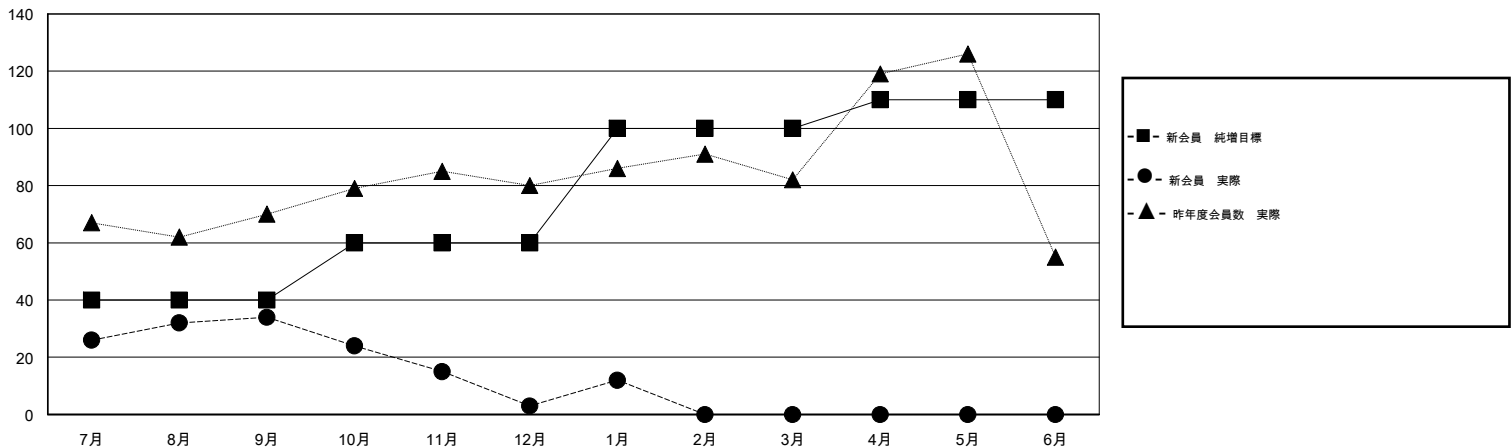

MONTHLY MEMBERSHIP PROGRESS REPORT

District 331 B

Results as of: 1/31/2017

GMT: Masayuki Kaneko

地域 JAPAN

GMT会則地域

クラブ				名			
結果: 2016-2017				結果: 2016-2017			
四半期	新クラブ目標	新クラブ	解散クラブ	四半期	新会員 (再入会と転入を含めない) 純増目標	新会員 (再入会と転入を含めない) 実際	退会者 (転籍を含む) 実際
7月/8月/9月	0	0	0	7月/8月/9月	40	65	31
10月/11月/12月	0	0	0	10月/11月/12月	20	16	47
1月/2月/3月	0	0	0	1月/2月/3月	40	16	7
4月/5月/6月	1	0	0	4月/5月/6月	10	0	0

新クラブ目標及び実績累計

会員目標及び実績累計

解散クラブ: 0	51 CLUBS OF 85 一名以上の新会員を登録	男女別
退会者	会員累計データを見るには、ここをクリック ク	男性 2,211 (80.25%)
物故会員 18		女性 544 (19.75%)
クラブ解散 0		世帯主/家族会員合計 904
その他 67		国際会費半額の家族会員 483
合計 85		